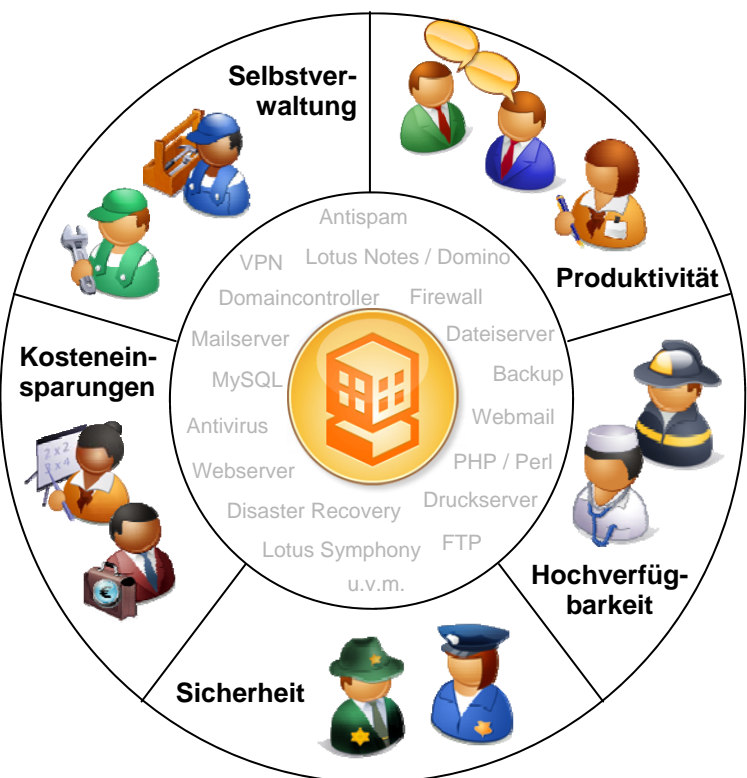

IBM Lotus Foundations

Was können Sie von Ihrem neuen Mitarbeiter erwarten?

IT works unlimited

GmbH & Co. KG Stettiner Str. 26 33106 Paderborn
Tel.: +49 5251 28816-0 Fax: +49 5251 28816-29
Homepage: www.itwu.de E-Mail: info@itwu.de